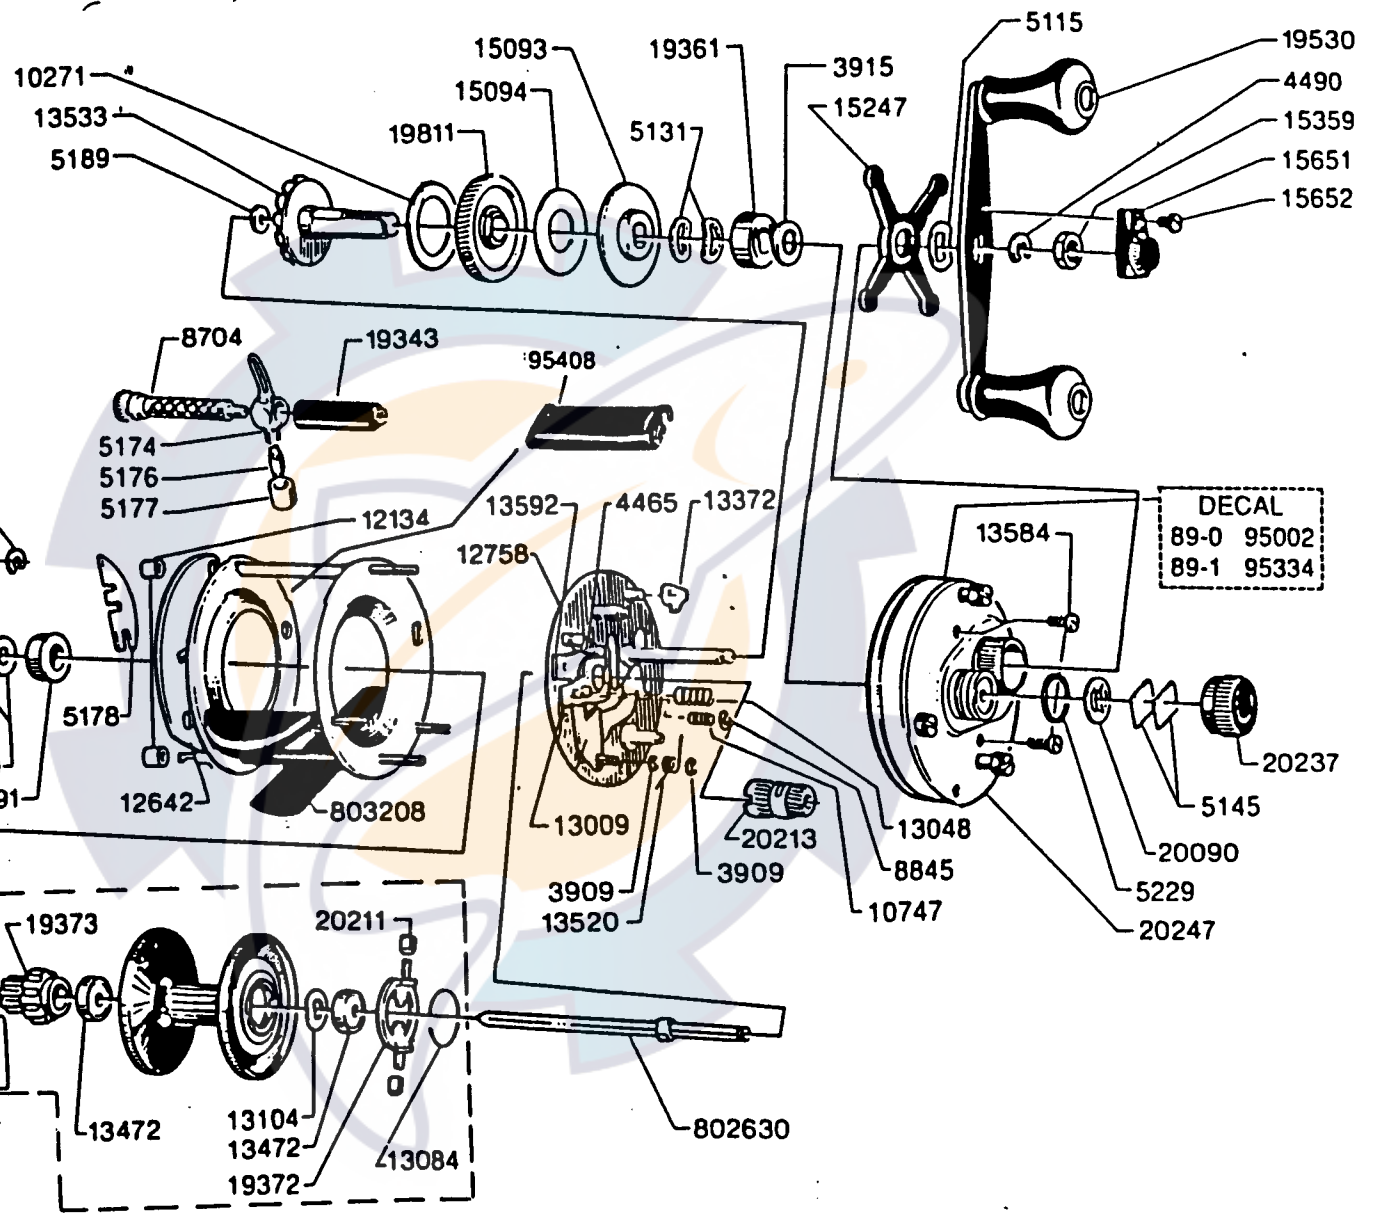

DECAL  
 89-0 95020  
 98-1 95410

DECAL  
 95000

DECAL  
 89-0 95002  
 89-1 95334

SPOOL COMPL.  
 970385

Please specify reel model number  
 and number in reelfoot when  
 ordering parts

Vid beställning av reservdelar  
 bör alltid rulltyp och nummer-  
 beteckning under rullfoten anges

Ambassadeur Royal Express II  
 89-1  
 34-11351-4